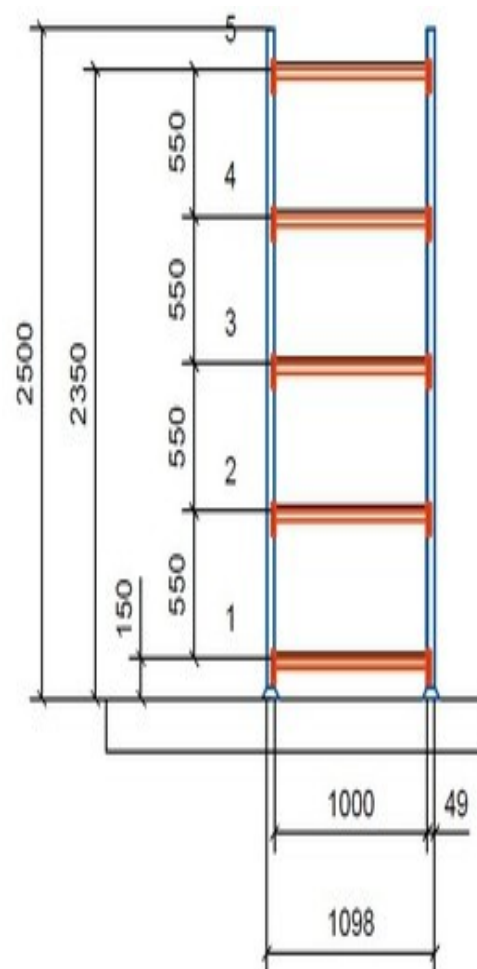

56	Płyta wiórowa do belki Zetki 1,825 m /1,1m	90
57	Płyta wiórowa do belki Zetki 2,7 m /1,1m	97
58	Płyta wiórowa do Noska 2685x992mm/22mm	97
59	Płyta 4strPCVB do Zetki 1810x1092mm/22mm	130
60	Płyta 4strPCVB do Zetki 2685x1092mm/22mm	210
61	Separator półki siatkowej 600x1000mm	34
Kompletne zestawy regałów paletowych		
1	Regał paletowy zestaw 2m 18 miejsc paletowych po 1T	1600
2	Regał paletowy zestaw 2,5m 18 miejsc paletowych po 1T	1660
3	Regał paletowy zestaw 3m 9 miejsc paletowych po 1T	1000
4	Regał paletowy zestaw 3m 18 miejsc paletowych po 1T	1720
5	Regał paletowy zestaw 3,5m 18 miejsc paletowych po 1T	1870
6	Regał paletowy zestaw 4m 24 miejsc paletowych po 1T	2430
7	Regał paletowy zestaw 4,5m 12 miejsc paletowych po 1T	1450
8	Regał paletowy zestaw 4,5m 24 miejsc paletowych po 1T	2505
9	Regał paletowy zestaw 5m 24 miejsc paletowych po 1T	2610
Zestawy dostawne regałów paletowych		
1	Regał paletowy 3m dostawny (9 palet) po 1T	720
2	Regał paletowy 4,5 m dostawny (12 palet) po 1T	1055
3	Regał paletowy 6,5 m dostawny (15 palet) po 1T	1580
Aksesoria regałów picking półkowych M7		
1	Rama kompletna Picking 2m/0,6m	110
2	Rama kompletna Picking 2m/0,8m	120
3	Rama kompletna Picking 2,5m/0,6m	120
4	Rama kompletna Picking 2,5m/0,8m	130
5	Rama kompletna Picking 2,5m/1m	140
6	Rama kompletna Picking 3m/0,6m	160
7	Rama kompletna Picking 3m/0,8m	170
8	Rama kompletna Picking 3,5m/0,6m	200
9	Rama kompletna Picking 3,5m/0,8m	210
10	Rama kompletna Picking 4m/0,6m	200
11	Półka kompletna Picking 1m/0,6m	70
12	Półka kompletna Picking 1,2m/0,6	78
13	Półka kompletna Picking 1,2m/0,8m	90
14	Półka kompletna picking 1,4m/0,6m	90
15	Półka kompletna picking 1,4m/0,8m	110
16	Półka kompletna Picking 1,825m/0,6m	105
17	Półka kompletna Picking 1,825m/0,8m	130
18	Półka kompletna Picking 2,7m/0,6m	165
19	Półka kompletna Picking 2,7m/0,8m	180
20	Belka poprzeczna picking 60cm	12
21	Belka poprzeczna picking 80cm 791mm F080	14
22	Panel picking ocynk 60 x 30 cm	17,5
23	Panel picking ocynk 60 x 40 cm	22
24	Panel picking ocynk 80 x 30 cm	20
25	Panel picking ocynk 80 x 40 cm	28
Kompletne zestawy regałów picking M7		
1	Regał półkowy picking 2/0,6/1m/4p po 250 kg	500
2	Regał półkowy picking 2/0,6/1,825m/4p 250 kg	640
3	Regał półkowy picking 2,5/0,6/1m/5p 250kg	590
4	Regał półkowy picking 2,5/0,6/1,825m/5p po 250 kg	765

Towar nowy, Gwarancja producenta 2 lat

Towar dostępny od ręki, Ceny do negocjacji w zależności od wartości zamówienia