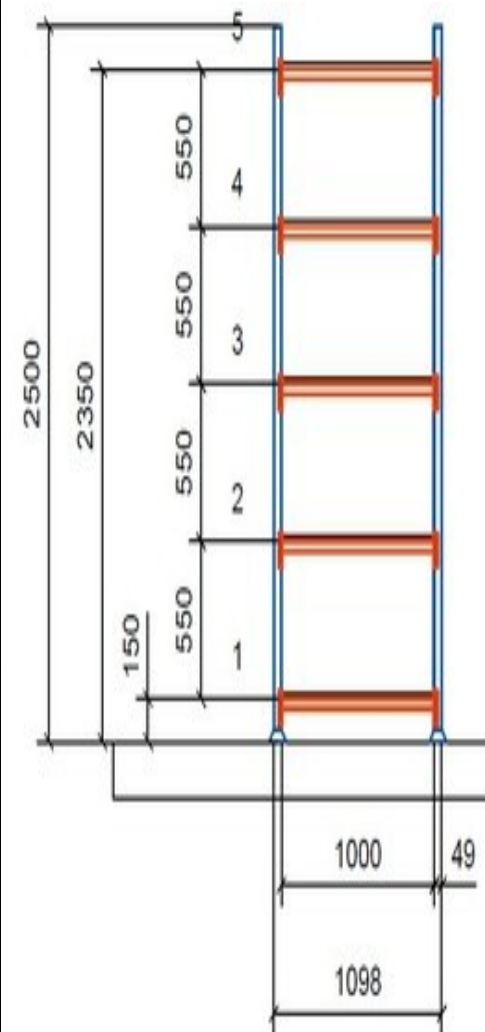

Aksesoria regałów picking półkowych M7

1	Rama kompletna Picking 2m/0,6m	110
2	Rama kompletna Picking 2m/0,8m	120
3	Rama kompletna Picking 2,5m/0,6m	130
4	Rama kompletna Picking 2,5m/0,8m	140
5	Rama kompletna Picking 2,5m/1m	150
6	Rama kompletna Picking 3m/0,6m	160
7	Rama kompletna Picking 3m/0,8m	170
8	Rama kompletna Picking 3,5m/0,6m	200
9	Rama kompletna Picking 3,5m/0,8m	210
10	Rama kompletna Picking 4m/0,6m	200
11	Półka kompletna Picking 1m/0,6m	70
12	Półka kompletna Picking 1,2m/0,6	78
13	Półka kompletna Picking 1,2m/0,8m	90
14	Półka kompletna picking 1,4m/0,6m	90
15	Półka kompletna picking 1,4m/0,8m	110
16	Półka kompletna Picking 1,825m/0,6m	105
17	Półka kompletna Picking 1,825m/0,8m	130
18	Półka kompletna Picking 2,3m/0,6m	155
19	Półka kompletna Picking 2,3m/0,8m	165
20	Półka kompletna Picking 2,7m/0,6m	165
21	Półka kompletna Picking 2,7m/0,8m	180
22	Belka poprzeczna picking 60cm	12
23	Belka poprzeczna picking 80cm 791mm F080	14
24	Panel picking ocynk 60 x 30 cm	17,5
25	Panel picking ocynk 60 x 40 cm	22
26	Panel picking ocynk 80 x 30 cm	20
27	Panel picking ocynk 80 x 40 cm	28